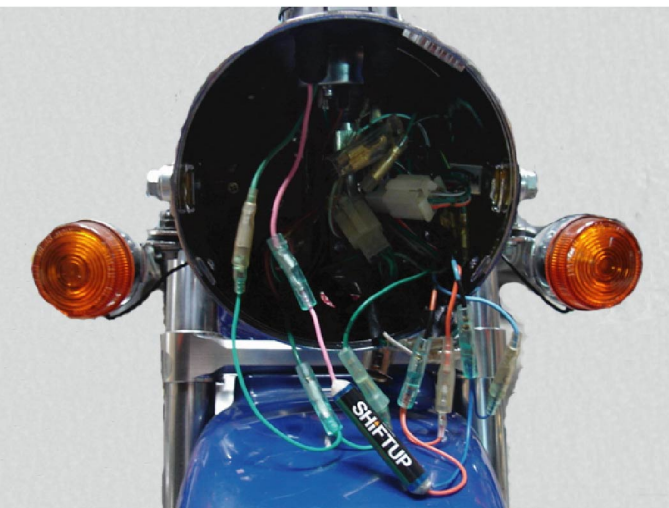

MOTOR SHiFTUP NEWS

Forever heat at heart

HONDA 12vモンキー・APE50 LEDインジケーター用ハーネス

※本品はLEDインジケーター用です、年式・仕様によってはインジケーターが電球式の車体もございます。
必ずご使用の車体をご確認の上お買い求め下さい。電球式の車体には使用出来ません。

ケースカラーはランダムでゴールド・レッド等になる場合がございます、予めご了承ください。

LEDインジケーターハーネスを接続で
ウインカーインジケーターランプとして仕様

速度警告灯

■12vモンキー/ゴリラ・APE50等に装備されている時速30kmで点滅するLED速度警告灯
排気量アップで2種登録後、使用しなくなった方も多いたはず。

シフトアップではこの警告灯を元々装備されていないウインカーインジケーターに変換する
ハーネスキットをご用意いたしました。

■取り付けはギボシ端子を差し替えるだけです。面倒な配線加工は必要ありません。