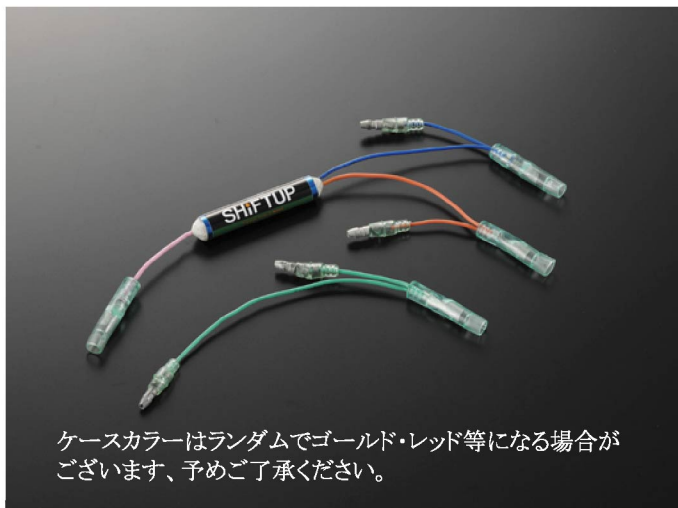

MOTOR SHiFTUP NEWS

Forever heat at heart

HONDA 12vモンキー・APE50 LEDインジケーター用ハーネス

※本品はLEDインジケーター用です、年式・仕様によってはインジケーターが電球式の車体もございます。
必ずご使用の車体をご確認の上お買い求め下さい。電球式の車体には使用出来ません。

ケースカラーはランダムでゴールド・レッド等になる場合がございます、予めご了承ください。

LEDインジケーターハーネスを接続で
ウインカーインジケーターランプとして仕様

速度警告灯

■12vモンキー/ゴリラ・APE50等に装備されている時速30kmで点滅するLED速度警告灯
排気量アップで2種登録後、使用しなくなった方も多いたはず。

シフトアップではこの警告灯を元々装備されていないウインカーインジケーターに変換する
ハーネスキットをご用意いたしました。

■取り付けはギボシ端子を差し替えるだけです。面倒な配線加工は必要ありません。