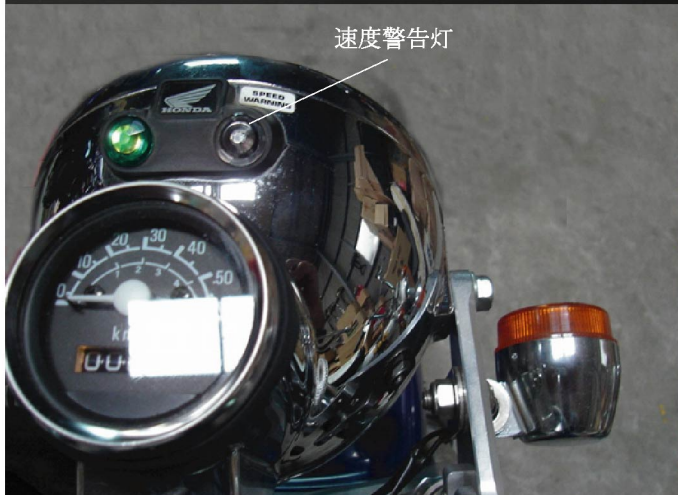

MOTOR SHiFTUP NEWS

Forever heat at heart

HONDA 12vモンキー・APE50 LEDインジケーター用ハーネス

※本品はLEDインジケーター用です、年式・仕様によってはインジケーターが電球式の車体もございます。
必ずご使用の車体をご確認の上お買い求め下さい。電球式の車体には使用出来ません。

ケースカラーはランダムでゴールド・レッド等になる場合がございます、予めご了承ください。

LEDインジケーターハーネスを接続で
ウインカーインジケーターランプとして仕様

速度警告灯

■12vモンキー/ゴリラ・APE50等に装備されている時速30kmで点滅するLED速度警告灯
排気量アップで2種登録後、使用しなくなった方も多いたはず。

シフトアップではこの警告灯を元々装備されていないウインカーインジケーターに変換する
ハーネスキットをご用意いたしました。

■取り付けはギボシ端子を差し替えるだけです。面倒な配線加工は必要ありません。