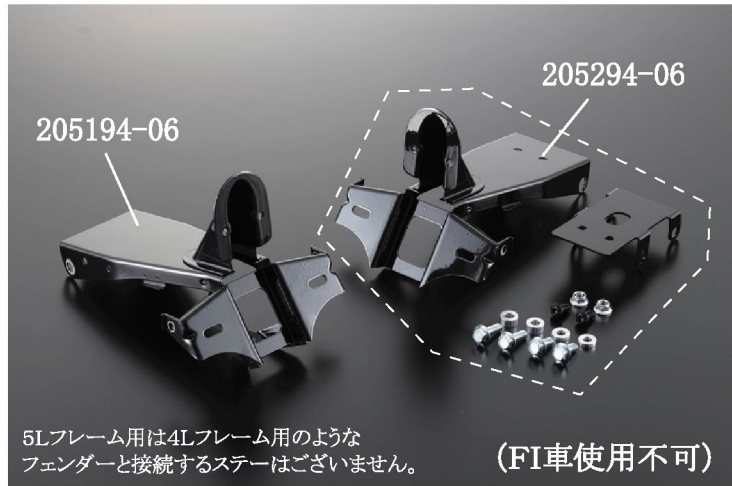

MOTORSHIFTUP NEWS

Forever heat at heart

HONDA 12v モンキー/ゴリラ 4L レプリカテールランプステー

4Lモンキーの純正テールランプ台を可能な限りオリジナルに近い形で再現いたしました、
12v 5Lフレーム車(FI除く)用は専用のステーをセットすることでボルトオンで取り付けが可能です。
※テールランプは付属しておりませんので別売りの4Lレプリカテールライトキットを別途お買い求め下さい、
4Lレプリカテールライトキットは12v車用です。

4Lレプリカ テールランプステー (※FI車使用不可)

品番	JAN	価格	注文数
205194-06 4Lフレーム用	4582246857779	¥10,290 (本体価格: ¥9,800)	個
205294-06 5Lフレーム用	4582246857786	¥13,440 (本体価格: ¥12,800)	個

4Lレプリカ クラシック LED テールライトキット

品番	JAN	価格	注文数
205090-00 CLEAR	4582246493779	各 ¥5,460 (本体価格 ¥5,200)	個
205090-02 RED	4582246493786		個
205090-06 SMOKE	4582246493793		個