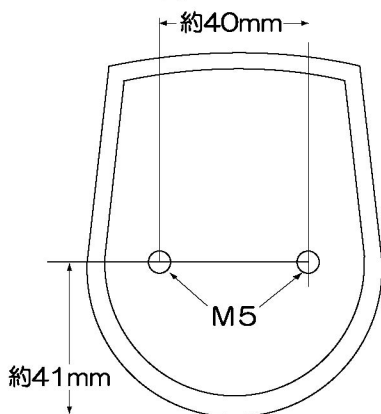

※車体によっては配線加工が必要となります。

モンキー/ゴリラの純正テールと交換は出来ませんので、4Lタイプテールランプが使用出来るテールランプ台が別途必要となります。弊社では取扱い致しておりません。

背面寸法図

4Lレプリカ クラシックLEDテールライトキット

各 ¥5,460 (本体価格 ¥5,200)

205090-00	CLEAR	4582246493779	個
205090-02	RED	4582246493786	個
205090-06	SMOKE	4582246493793	個

4Lレプリカ クラシックテール (リペアレンズ)

各 ¥1,050 (本体価格 ¥1,000)

205090-90	CLEAR	4582246493809	個
205090-92	RED	4582246493816	個
205090-96	SMOKE	4582246493823	個

※レンズのみ、ビス・パッキンは付属いたしません。

純正テールランプに取り付け可能ですが、スモーク・クリアレンズをご使用の際は市販されているナンバー灯機能のある電球/LEDバルブを必ずご使用ください。