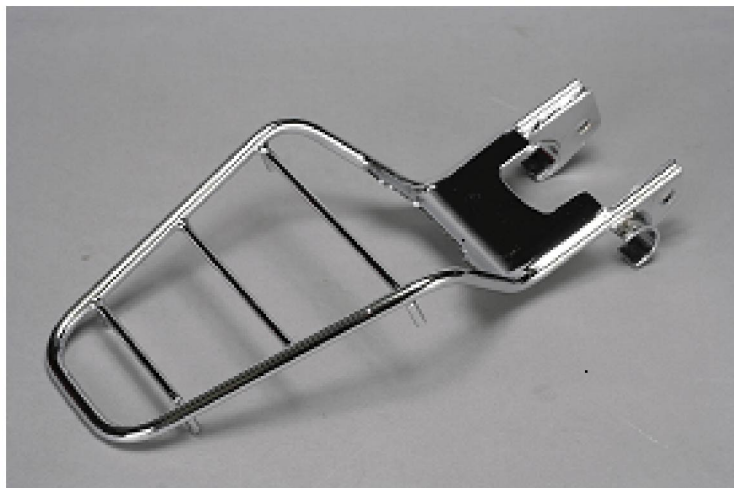

## HONDAモンキー用 4Lレプリカ リアキャリア

- メーカーでは、既に廃番になってしまっている純正4LMONKEY用リアキャリアシフトアップではこれから車両をレストアされる方に向け再現致しました。
- スチール製、メッキ仕上げ
- 現在5Lフレーム車対応タイプも開発中です。
- 最大積載量 3 kg

### (取り付け及び使用上のご注意)

本品取付け時、車体誤差により商品取付け部ネジ穴と車体側のネジ穴にズレが出る場合がございます、ネジ穴にズレが有る場合は本品ネジ穴を加工し、広げる必要がございますので予めご了承下さい。本品への過剰な積載や、上から無理な力を加える事はお控え下さい、キャリア自体がしなりテールランプに接触、破損の原因となります。

品番/JAN	品名	価格	注文数
205080 4582246495001	4Lレプリカリアキャリア 4Lフレーム専用	¥9,030 (本体価格: ¥8,600)	個
205081 4582246495018	4Lレプリカリアキャリア 5Lフレーム専用	開発中(予価) ¥9,450 (本体価格: ¥9,000)	個