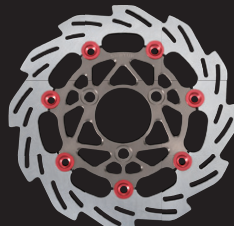

GROM 220mm Wave Floating Disk Rotor

GROM 220mm(純正同等サイズ)ウェーブフローティングディスクローター

BLUE.RED.GOLDの Limited カラーが登場!!

NEW

BLACK FLOATING PIN
RED INNER

BLACK FLOATING PIN
GOLD INNER

BLACK FLOATING PIN
BLUE INNER

260056-01:ブルー/ブラックピン 260056-02:レッド/ブラックピン 260056-04:ゴールド/ブラックピン

Limitedカラー 各¥16,000(税抜き)

GROM 220mm(純正同等サイズ) ※下記写真はカラーサンプルです。

ウェーブフローティングディスクローター 標準カラー 各¥15,000(税抜き)

260050-03:シルバー/レッドピン

260050-11:チタン/レッドピン

260050-29:スモークガンメタ/レッドピン

260051-03:シルバー/ブルーピン

260051-11:チタン/ブルーピン

260051-29:スモークガンメタ/ブルーピン

260054-03:シルバー/ゴールドピン

260054-11:チタン/ゴールドピン

260054-29:スモークガンメタ/ゴールドピン

260056-03:シルバー/ブラックピン

260056-11:チタン/ブラックピン

260056-29:スモークガンメタ/ブラックピン

NEW

GROMリアウェーブディスクローター

190mm(純正同等サイズ)

260151:¥6,800(税抜き)

※ リアはホイール形状の関係上
フローティングタイプの設定はございません。

NEW

NSR50前期型:フロントフォーク用
リブレース フロントフォークスプリング
スプリングレートは純正とほぼ同等
202168:¥3,800(税抜き)

MOTOR
SHiFTUP

Forever heat at heart