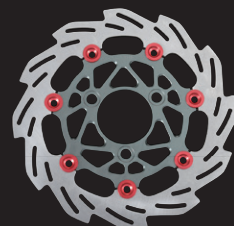

GROM 220mm Wave Floating Disk Rotor

GROM 220mm(純正同等サイズ)ウェーブフローティングディスクローター

BLUE.RED.GOLDの Limited カラーが登場!!

NEW

BLACK FLOATING PIN
RED INNER

BLACK FLOATING PIN
GOLD INNER

BLACK FLOATING PIN
BLUE INNER

260056-01:ブルー/ブラックピン 260056-02:レッド/ブラックピン 260056-04:ゴールド/ブラックピン

Limitedカラー 各¥16,000(税抜き)

GROM 220mm(純正同等サイズ) ※下記写真はカラーサンプルです。

ウェーブフローティングディスクローター 標準カラー 各¥15,000(税抜き)

260050-03:シルバー/レッドピン

260050-11:チタン/レッドピン

260050-29:スモークガンメタ/レッドピン

260051-03:シルバー/ブルーピン

260051-11:チタン/ブルーピン

260051-29:スモークガンメタ/ブルーピン

260054-03:シルバー/ゴールドピン

260054-11:チタン/ゴールドピン

260054-29:スモークガンメタ/ゴールドピン

260056-03:シルバー/ブラックピン

260056-11:チタン/ブラックピン

260056-29:スモークガンメタ/ブラックピン

NEW

GROMリアウェーブディスクローター

190mm(純正同等サイズ)

260151:¥6,800(税抜き)

※ リアはホイール形状の関係上
フローティングタイプの設定はございません。

NEW

NSR50前期型:フロントフォーク用
リブレース フロントフォークスプリング
スプリングレートは純正とほぼ同等
202168:¥3,800(税抜き)

MOTOR
SHiFTUP

Forever heat at heart