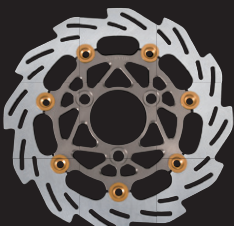

GROM 220mm Wave Floating Disk Rotor

GROM 220mm(純正同等サイズ)ウェーブフローティングディスクローター

BLUE.RED.GOLDの Limited カラーが登場!!

NEW

BLACK FLOATING PIN
RED INNER

BLACK FLOATING PIN
GOLD INNER

BLACK FLOATING PIN
BLUE INNER

260056-01:ブルー/ブラックピン 260056-02:レッド/ブラックピン 260056-04:ゴールド/ブラックピン

Limitedカラー 各¥16,000(税抜き)

GROM 220mm(純正同等サイズ) ※下記写真はカラーサンプルです。

ウェーブフローティングディスクローター 標準カラー 各¥15,000(税抜き)

260050-03:シルバー/レッドピン

260050-11:チタン/レッドピン

260050-29:スモークガンメタ/レッドピン

260051-03:シルバー/ブルーピン

260051-11:チタン/ブルーピン

260051-29:スモークガンメタ/ブルーピン

260054-03:シルバー/ゴールドピン

260054-11:チタン/ゴールドピン

260054-29:スモークガンメタ/ゴールドピン

260056-03:シルバー/ブラックピン

260056-11:チタン/ブラックピン

260056-29:スモークガンメタ/ブラックピン

NEW

GROMリアウェーブディスクローター

190mm(純正同等サイズ)

260151:¥6,800(税抜き)

※ リアはホイール形状の関係上
フローティングタイプの設定はございません。

NEW

NSR50前期型:フロントフォーク用
リブレース フロントフォークスプリング
スプリングレートは純正とほぼ同等
202168:¥3,800(税抜き)

MOTOR
SHiFTUP

Forever heat at heart