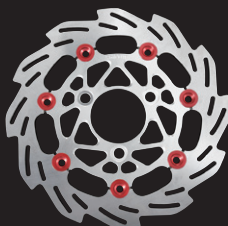

GROM 220mm Wave Floating Disk Rotor

GROM 220mm(純正同等サイズ)ウェーブフローティングディスクローター

BLUE.RED.GOLDの Limited カラーが登場!!

NEW

BLACK FLOATING PIN
RED INNER

BLACK FLOATING PIN
GOLD INNER

BLACK FLOATING PIN
BLUE INNER

260056-01:ブルー/ブラックピン 260056-02:レッド/ブラックピン 260056-04:ゴールド/ブラックピン

Limitedカラー 各¥16,000(税抜き)

GROM 220mm(純正同等サイズ) ※下記写真はカラーサンプルです。

ウェーブフローティングディスクローター 標準カラー 各¥15,000(税抜き)

260050-03:シルバー/レッドピン

260050-11:チタン/レッドピン

260050-29:スモークガンメタ/レッドピン

260051-03:シルバー/ブルーピン

260051-11:チタン/ブルーピン

260051-29:スモークガンメタ/ブルーピン

260054-03:シルバー/ゴールドピン

260054-11:チタン/ゴールドピン

260054-29:スモークガンメタ/ゴールドピン

260056-03:シルバー/ブラックピン

260056-11:チタン/ブラックピン

260056-29:スモークガンメタ/ブラックピン

NEW

GROMリアウェーブディスクローター

190mm(純正同等サイズ)

260151:¥6,800(税抜き)

※ リアはホイール形状の関係上
フローティングタイプの設定はございません。

NEW

NSR50前期型:フロントフォーク用
リブレース フロントフォークスプリング
スプリングレートは純正とほぼ同等
202168:¥3,800(税抜き)

MOTOR
SHiFTUP

Forever heat at heart