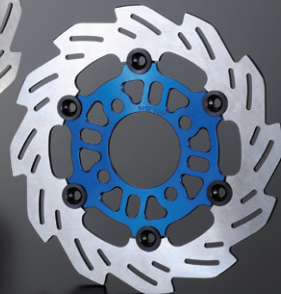

GROM 220mm Wave Floating Disk Rotor

GROM 220mm(純正同等サイズ)ウェーブフローティングディスクローター

BLUE.RED.GOLDの Limited カラーが登場!!

NEW

BLACK FLOATING PIN
RED INNER

BLACK FLOATING PIN
GOLD INNER

BLACK FLOATING PIN
BLUE INNER

260056-01:ブルー/ブラックピン 260056-02:レッド/ブラックピン 260056-04:ゴールド/ブラックピン

Limitedカラー 各¥16,000(税抜き)

GROM 220mm(純正同等サイズ) ※下記写真はカラーサンプルです。

ウェーブフローティングディスクローター 標準カラー 各¥15,000(税抜き)

260050-03:シルバー/レッドピン

260050-11:チタン/レッドピン

260050-29:スモークガンメタ/レッドピン

260051-03:シルバー/ブルーピン

260051-11:チタン/ブルーピン

260051-29:スモークガンメタ/ブルーピン

260054-03:シルバー/ゴールドピン

260054-11:チタン/ゴールドピン

260054-29:スモークガンメタ/ゴールドピン

260056-03:シルバー/ブラックピン

260056-11:チタン/ブラックピン

260056-29:スモークガンメタ/ブラックピン

NEW

GROMリアウェーブディスクローター

190mm(純正同等サイズ)

260151:¥6,800(税抜き)

※ リアはホイール形状の関係上
フローティングタイプの設定はございません。

NEW

NSR50前期型:フロントフォーク用
リブレース フロントフォークスプリング
スプリングレートは純正とほぼ同等
202168:¥3,800(税抜き)

MOTOR
SHiFTUP

Forever heat at heart