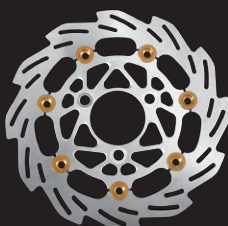

GROM 220mm Wave Floating Disk Rotor

GROM 220mm(純正同等サイズ)ウェーブフローティングディスクローター

BLUE.RED.GOLDの Limited カラーが登場!!

NEW

BLACK FLOATING PIN
RED INNER

BLACK FLOATING PIN
GOLD INNER

BLACK FLOATING PIN
BLUE INNER

260056-01:ブルー/ブラックピン 260056-02:レッド/ブラックピン 260056-04:ゴールド/ブラックピン

Limitedカラー 各¥16,000(税抜き)

GROM 220mm(純正同等サイズ) ※下記写真はカラーサンプルです。

ウェーブフローティングディスクローター 標準カラー 各¥15,000(税抜き)

260050-03:シルバー/レッドピン

260050-11:チタン/レッドピン

260050-29:スモークガンメタ/レッドピン

260051-03:シルバー/ブルーピン

260051-11:チタン/ブルーピン

260051-29:スモークガンメタ/ブルーピン

260054-03:シルバー/ゴールドピン

260054-11:チタン/ゴールドピン

260054-29:スモークガンメタ/ゴールドピン

260056-03:シルバー/ブラックピン

260056-11:チタン/ブラックピン

260056-29:スモークガンメタ/ブラックピン

NEW